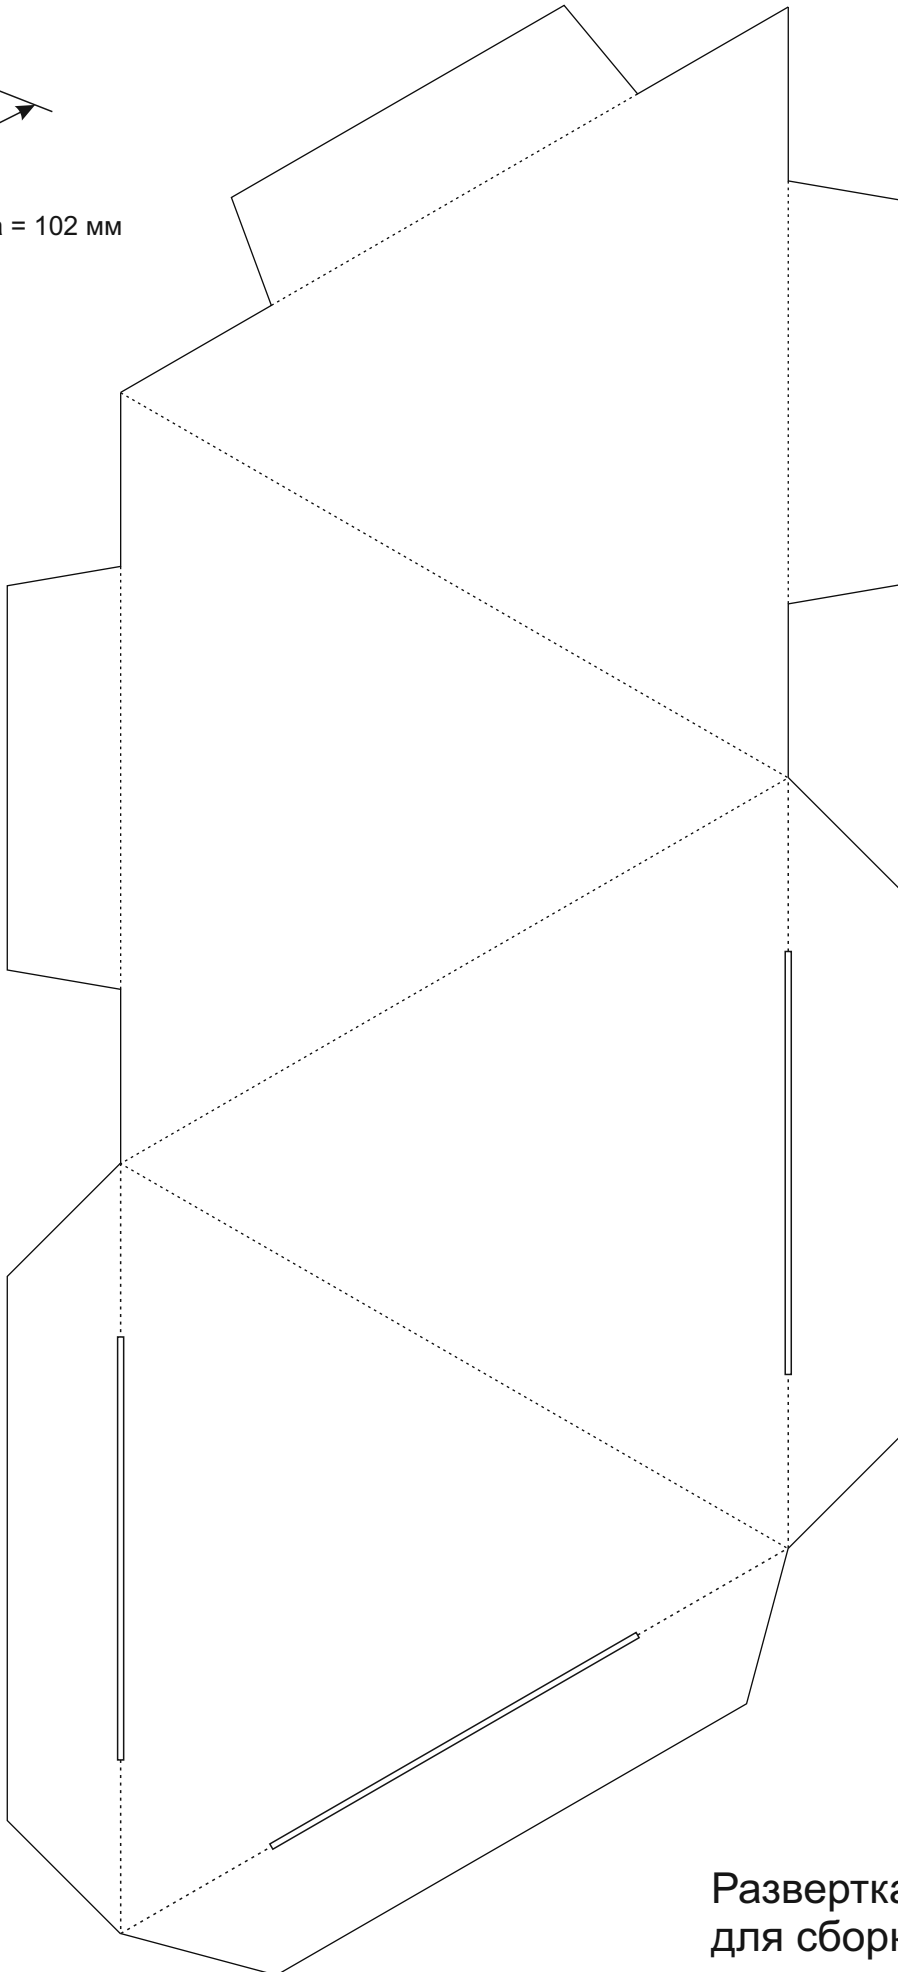

длина ребра тетраэдра = 102 мм

Развертка тетраэдра
для сборки без клея

© www.mnogogranniki.ru